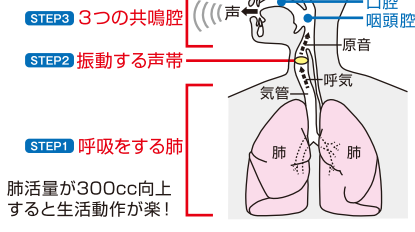

2026年4月17日 第11回大会

優秀者には楽器をプレゼント
第11回大会 グランプリ
内科医 志波広輔さん

カラオケに100回行っても歌はほとんど上達できません!
回数ではなく、上手くなるためのコツがあります。

習得できる技術

1. 誤嚥性肺炎予防
2. 歌唱向上
3. 発話・スピーチ力向上
4. 身体機能の向上
5. 免疫力向上
6. 認知症予防が含まれます。
(脳機能・聴力・嚥下・呼吸・発話・血流 他)

カラダは楽器

STEP3 3つの共鳴腔
STEP2 振動する声帯
STEP1 呼吸をする肺

肺活量が300cc向上すると生活動作が楽!

音痴の原因を解明!
誰でも上達できて
新しい声の
発見ができます!

アイドルから演歌歌手まで!
3時間あれば
歌唱上達できます!

肺活量が300cc
以上増えます!
※片方の肺活量は6400cc

池川明先生と学ぶ!
3回シリーズ講座!

池川先生との問答をご覧いただく公開講座形式です。